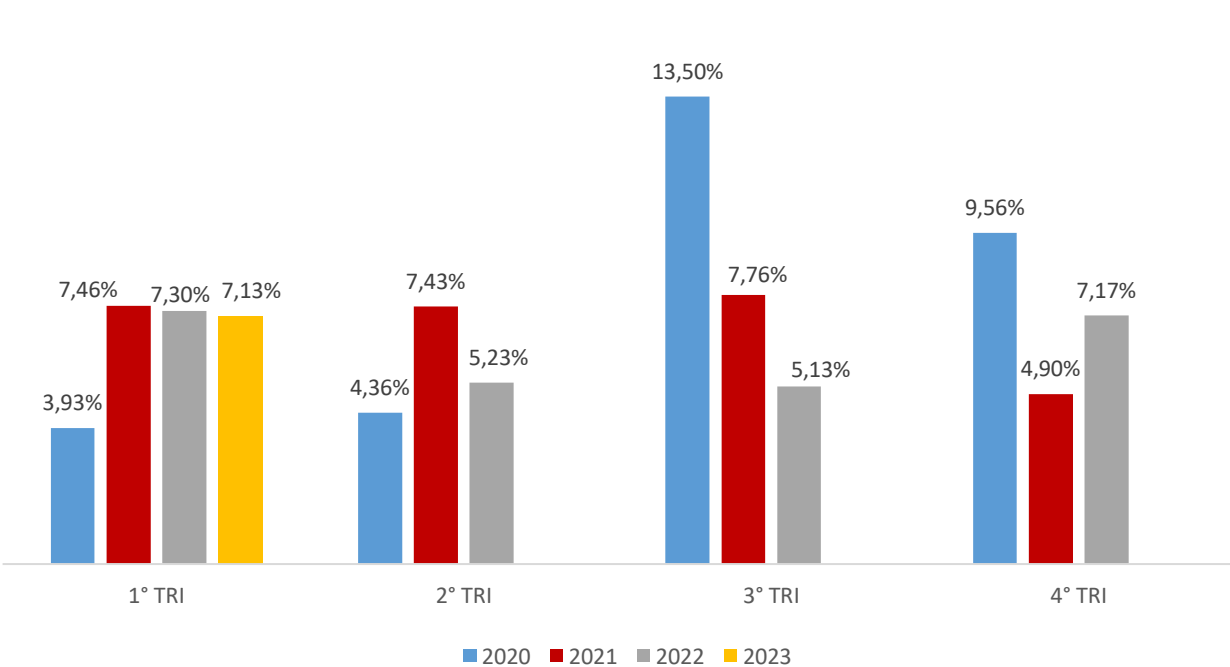

Grande Vitória IVV Bruto por trimestre (2020/2021/2022/2023) – MAP e ECO

Grande Vitória Residencial (MAP)

Grande Vitória Residencial (ECO)

Fonte: Pesquisa direta do SINDUSCON - ES com as 20 maiores empresas da Grande Vitória.

Vitória IVV Bruto por trimestre (2020/2021/2022/2023) – MAP

Vitória Residencial (MAP)

Fonte: Pesquisa direta do SINDUSCON - ES com as 20 maiores empresas da Grande Vitória.

Vila Velha IVV Bruto por trimestre (2020/2021/2022/2023) – MAP e ECO