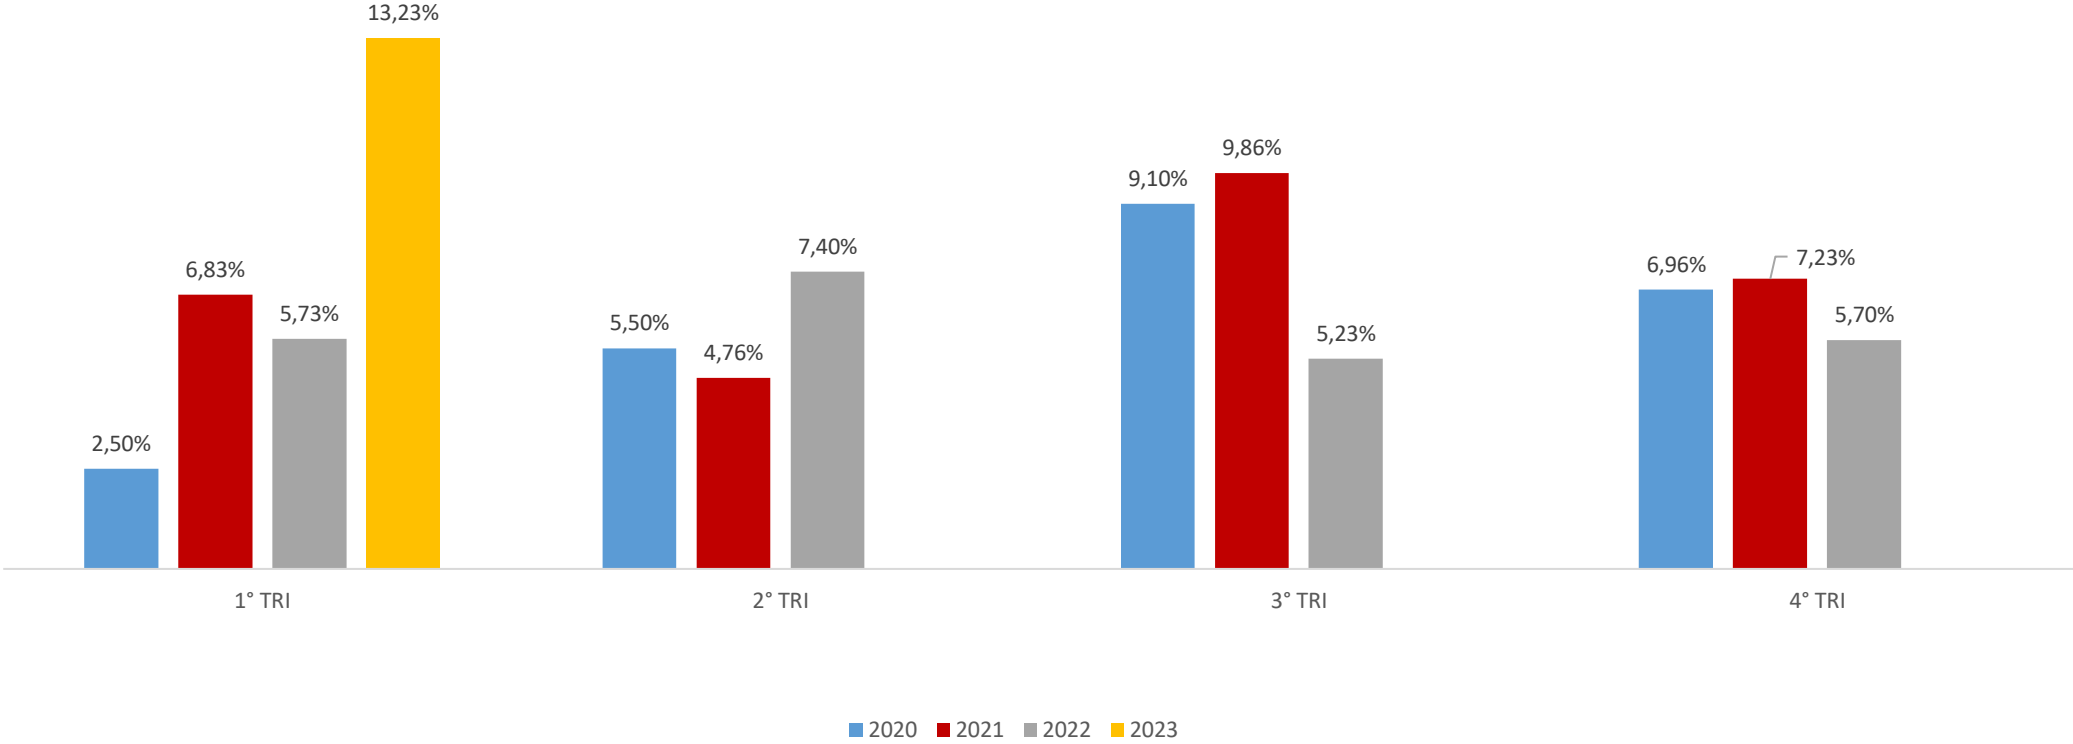

Grande Vitória IVV Bruto por trimestre (2020/2021/2022/2023) – MAP e ECO

Grande Vitória Residencial (MAP)

Grande Vitória Residencial (ECO)

Fonte: Pesquisa direta do SINDUSCON - ES com as 20 maiores empresas da Grande Vitória.

Vitória IVV Bruto por trimestre (2020/2021/2022/2023) – MAP

Vitória Residencial (MAP)

Fonte: Pesquisa direta do SINDUSCON - ES com as 20 maiores empresas da Grande Vitória.

Vila Velha IVV Bruto por trimestre (2020/2021/2022/2023) – MAP e ECO