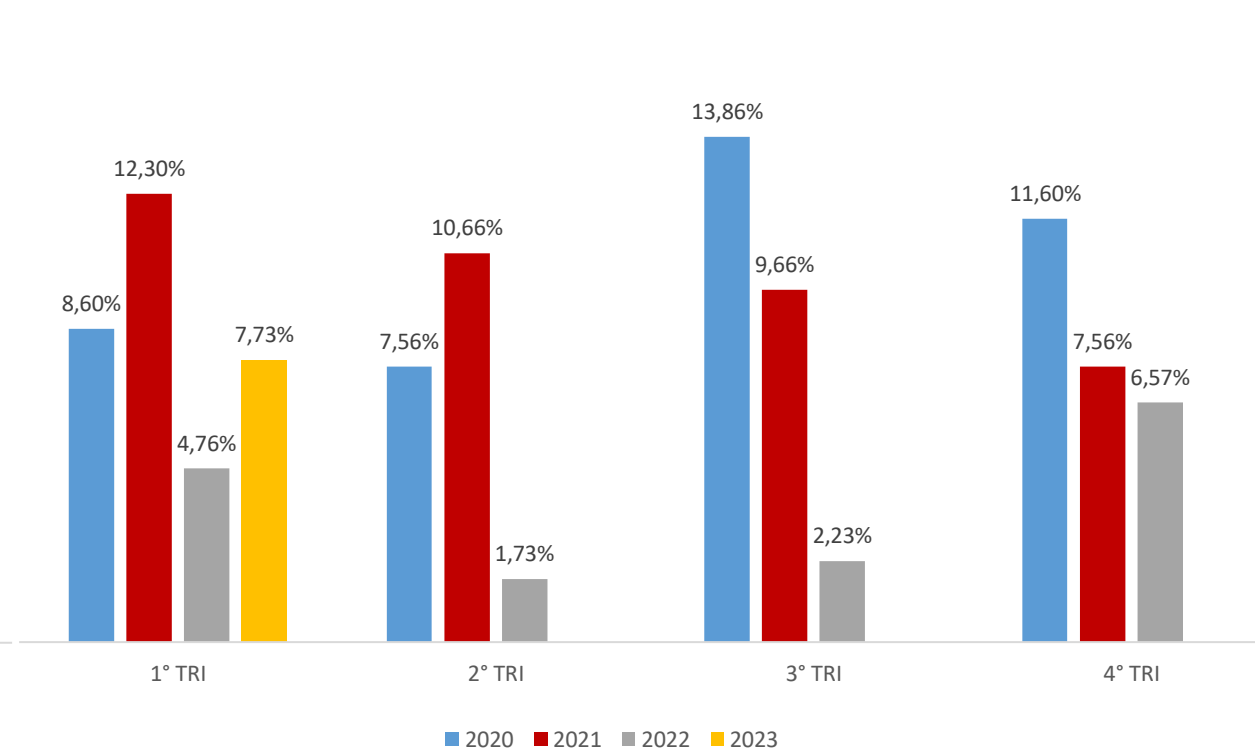

Vitória IVV Bruto por trimestre (2020/2021/2022/2023) – MAP

Vitória Residencial (MAP)

Fonte: Pesquisa direta do SINDUSCON - ES com as 20 maiores empresas da Grande Vitória.

Vila Velha IVV Bruto por trimestre (2020/2021/2022/2023) – MAP e ECO

Vila Velha Residencial (MAP)

Vila Velha Residencial (ECO)

Serra IVV Bruto por trimestre (2020/2021/2022/2023) - ECO