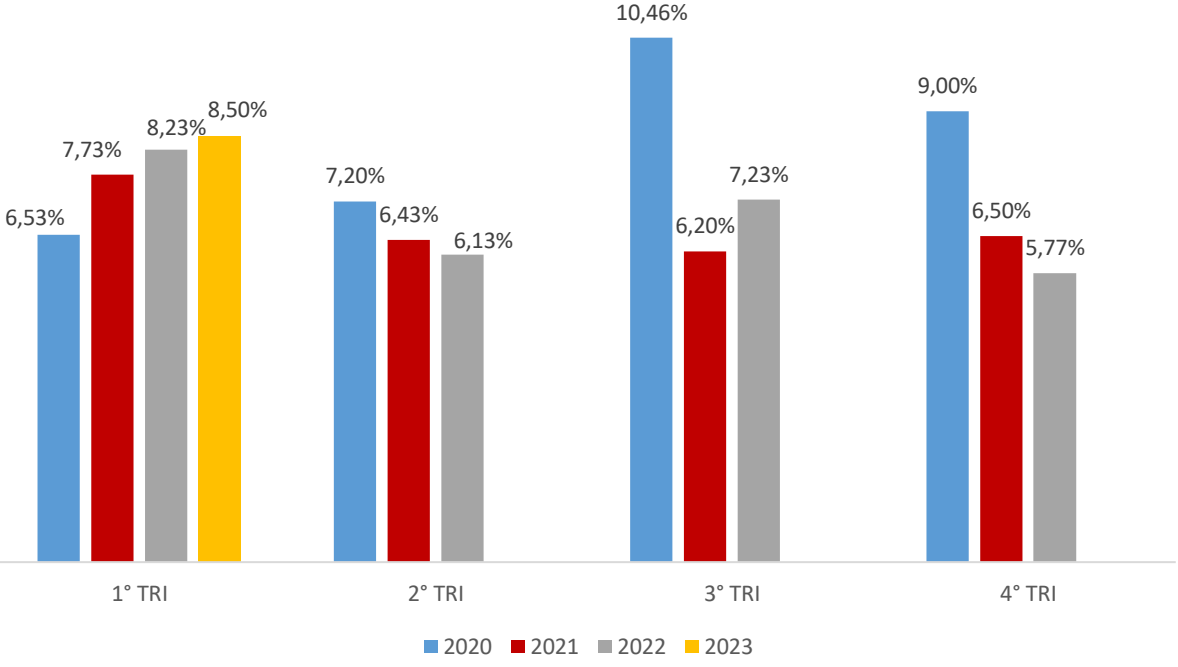

Grande Vitória IVV Bruto por trimestre (2020/2021/2022/2023) – MAP e ECO

Grande Vitória Residencial (MAP)

Grande Vitória Residencial (ECO)

Fonte: Pesquisa direta do SINDUSCON - ES com as 20 maiores empresas da Grande Vitória.

Vitória IVV Bruto por trimestre (2020/2021/2022/2023) – MAP

Vitória Residencial (MAP)

Fonte: Pesquisa direta do SINDUSCON - ES com as 20 maiores empresas da Grande Vitória.

Vila Velha IVV Bruto por trimestre (2020/2021/2022/2023) – MAP e ECO